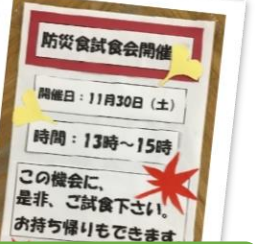

## 防災の秋 施設にある防災対策を近隣の住民に知っていただく『防災食試食会』を開催しました

温めると食べやすいですね

すき焼き丼と玉子丼の非常食

近隣のハザードマップを配布

公園で遊んでいた親子など、近隣住民も多く参加してくれました

**食欲の秋** けやきの玄関前で焼き芋の会を開催しました。ホクホクしっとり美味しい焼き芋の出来上がり

**けやき流!美味しく出来る焼き芋講座**

みんなも  
やってみ  
てね~