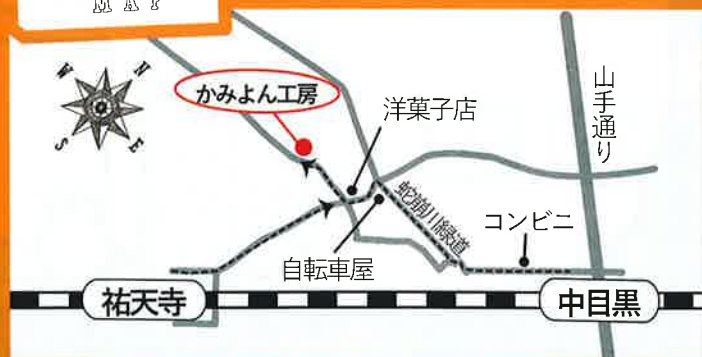

あ まつり パンだ。

お買いもの 美味しいもの 楽しみなもの、いっぱい。

アクセス ACCESS

- ・東急東横線・東京メトロ日比谷線
「中目黒駅」下車 徒歩15分
- ・東急東横線
「祐天寺駅」下車 徒歩10分

〒153-0051

東京都目黒区上目黒 4-1-26

TEL 03(3760)3059

マップ MAP

3F

多目的室

午前 マジックショー (11:00~11:30)

午後 利用者ステージ

会議室・相談室

家族会バザー

2F

店舗